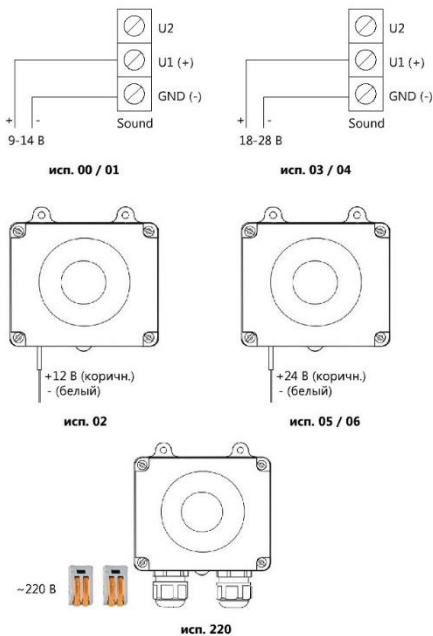

Оповещатель может дополнительно комплектоваться козырьком защитным [КЗ-10 АЯКС](#) для защиты от капежа в шахтах и прямого попадания атмосферных осадков.

Схемы включения

Комплект поставки

Оповещатель "АЛАБАЙ"	1 шт.
Клеммы WAGO (для исп. 220)	2 шт.
Паспорт	1 экз. на упаковку

Гарантийные обязательства

Предприятие-изготовитель гарантирует соответствие Оповещателя «АЛАБАЙ» требованиям технических условий АТФЕ.425542.193 ТУ при соблюдении условий транспортирования, хранения, монтажа и эксплуатации. Гарантийный срок составляет 3 года с момента отгрузки оповещателя предприятием – изготовителем.

При отказе в работе или неисправности оповещателя, потребителем составляется акт с описанием неисправности, и направляется на предприятие-изготовитель.

Предприятие-изготовитель не принимает рекламации, если оповещатель вышел из строя по вине потребителя из-за неправильной эксплуатации, вмешательства в конструкцию, или при несоблюдении указаний, приведенных в настоящем паспорте.

Сведения о приемке

Оповещатель "АЛАБАЙ" исп. _____ соответствует требованиям технических условий АТФЕ.425542.193 ТУ и признан годным для эксплуатации

МП _____

Дата изготовления _____

ООО «СНВ», Россия, 390027, г. Рязань, ул. Новая, 51В,
лит. А, пом. Н1. тел.: 8 800 350 96 27 (звонок бесплатный),
(4912)45-16-94, 210-215 e-mail: 451694@bk.ru,
m-kontakt.ru